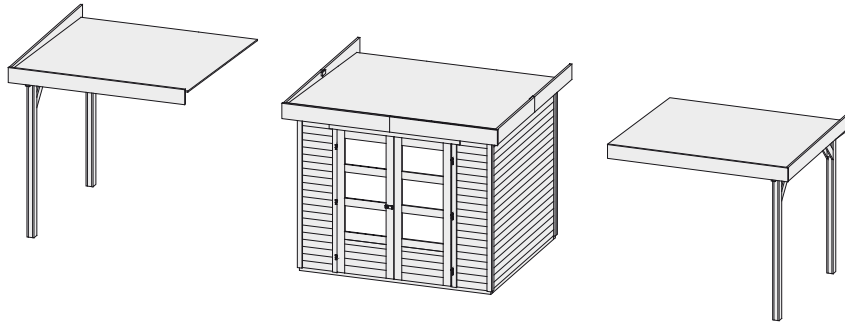

Zubehör Exklusiv

Produktinformation

Schleppdach 77293

Außenmaße		B 259 × T 238 cm
Dachstand		B 279 × T 262 cm
Firsthöhe		H 211 cm
Dach		16 mm Dachplatte
Dachfläche		7,3 m ²
Inkl Bitumendachbelag (Zur Ersteindeckung!)		1 Rolle (10 m ²)
Bedarf Schindeln		-
Bedarf selbstklebende Dachfolie	(Haus & Schleppdach)	4 Rollen
Bedarf selbstklebende Bitumendachbahn		-
Pfosten		2 Stück (95 × 90 mm)
Paketmaße	(Schleppdach)	B 272 × T 100 × H 32 cm / 173 kg
Paketmaße	(Schleppdach & Wände)	B 270 × T 100 × H 35 cm / 253 kg
Erhältliches Zubehör (gegen Aufpreis):		<ul style="list-style-type: none"> • Selbstklebende Dacheindeckung • Exklusive Seiten- und Rückwand

Anbauposition

Draufsicht (in mm):